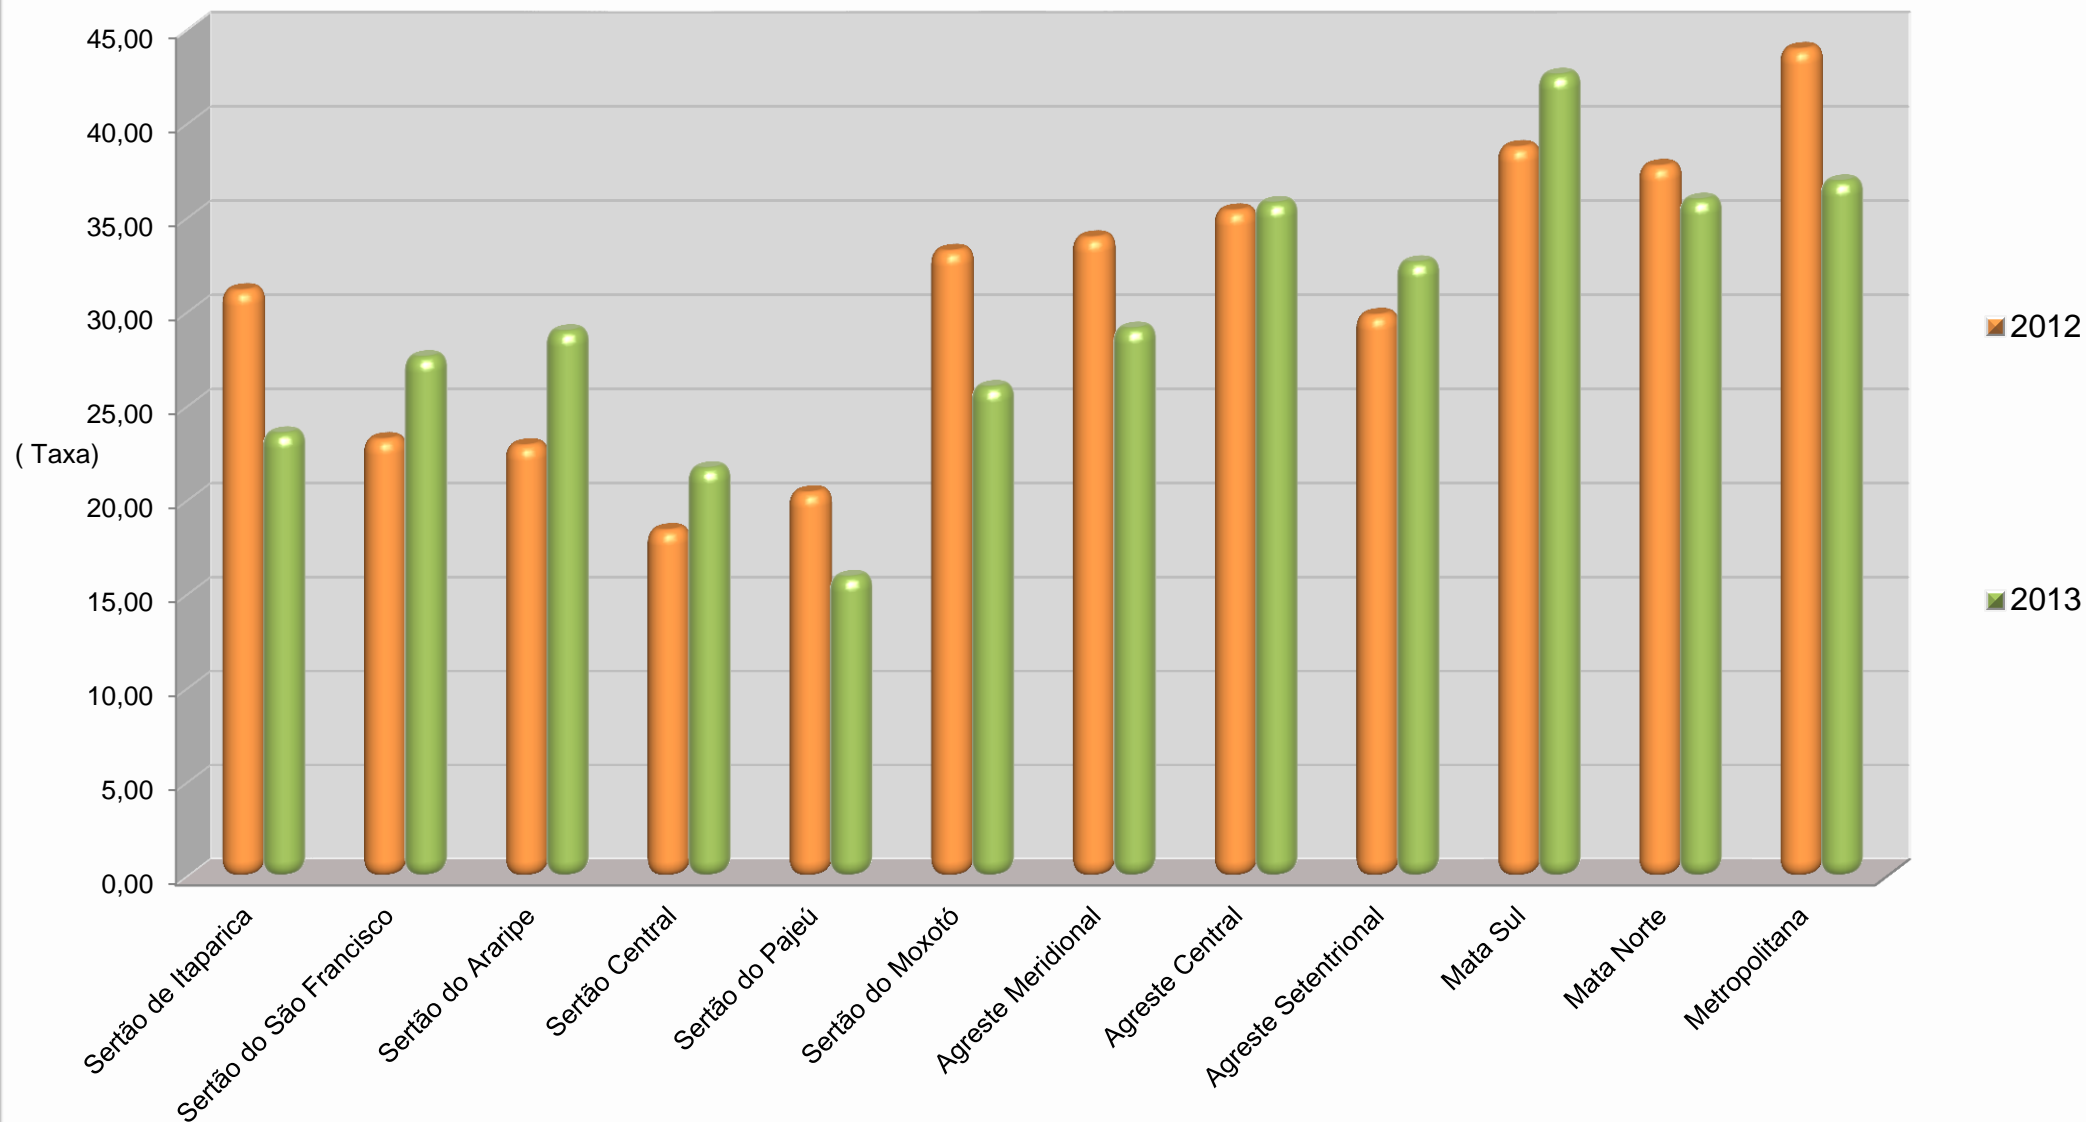

Taxas de criminalidade Violenta letal e intencional nas Regiões de Desenvolvimento - Pernambuco - 2012-2013

Fonte: SDS.